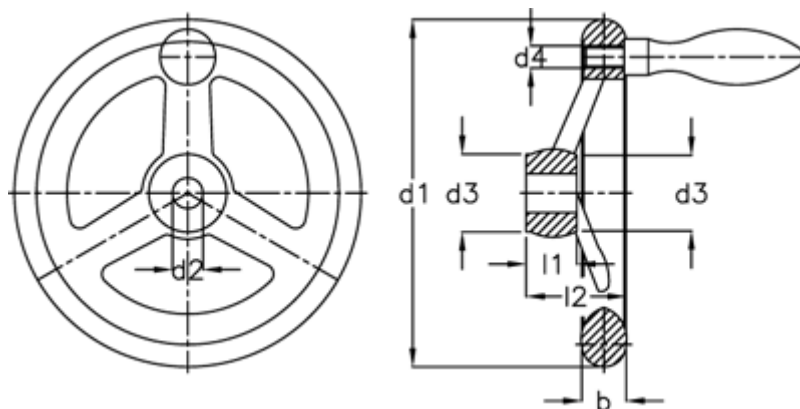

Varenummer: 20311267
Beskrivelse: E+G Håndhjul
DIN 950-GG-80-B12-D

Mål

Antal eger = 3
b = 14
d1 = 80
d2 H7 = 12
d3 = 24
d4 = M 6
Håndtag Ø = 16
l1 = 16

l2 = 29